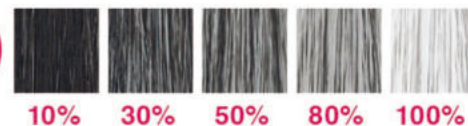

## ユキの豊富なラインアップ

大人気商品の為、お早めにご来場くださいませ

来場者限定  
数量限定  
各色3個  
気品のある  
ナチュラルショート

品番 52 通常価格(税込) 23,050円(税込) ↓  
来場者限定特別価格 **8,800円(税込)**

来場者限定  
数量限定  
各色3個  
若々しい  
ストレートロング

品番 111 通常価格(税込) 27,500円(税込) ↓  
来場者限定特別価格 **9,800円(税込)**

## 白髪混入率

品番 402 ウェーブヘア サービス価格 <b>9,800円(税込)</b>	品番 104 ポリウムカール サービス価格 <b>14,450円(税込)</b>	品番 53 ショートカット サービス価格 <b>21,780円(税込)</b>	品番 68 やわらか モダンカール サービス価格 <b>41,800円(税込)</b>
--	--	---	--

品番 56 ナチュラルヘア サービス価格 <b>19,800円(税込)</b>	品番 50 穴あきすけすけ とっても涼しい サービス価格 <b>38,500円(税込)</b>	品番 12 モダンな おしゃれショート サービス価格 <b>30,800円(税込)</b>	品番 100 ミセス ポリウムヘア サービス価格 <b>19,800円(税込)</b>	品番 55 年配向け ショートウェーブ サービス価格 <b>21,780円(税込)</b>	品番 61 超軽量年配向け サービス価格 <b>35,200円(税込)</b>	品番 44M 年配向け人気の おしゃれショート サービス価格 <b>74,800円(税込)</b>	品番 45 可愛らしい ストレートシャギー サービス価格 <b>31,900円(税込)</b>
品番 54 人気の年配向け サービス価格 <b>21,780円(税込)</b>	品番 33T 最軽量 すつきりショート サービス価格 <b>121,000円(税込)</b>	品番 10 可愛らしい 大人マツシユ サービス価格 <b>21,780円(税込)</b>	品番 47 すつきり ショートウェーブ サービス価格 <b>31,900円(税込)</b>	品番 70 清楚な ふんわりソフトカール サービス価格 <b>49,500円(税込)</b>	品番 60TM アクティブ ショートウェーブ サービス価格 <b>121,000円(税込)</b>	品番 35 小顔効果のある 若々しいショートヘア サービス価格 <b>63,800円(税込)</b>	品番 62 年配向け ショートウェーブ サービス価格 <b>38,500円(税込)</b>