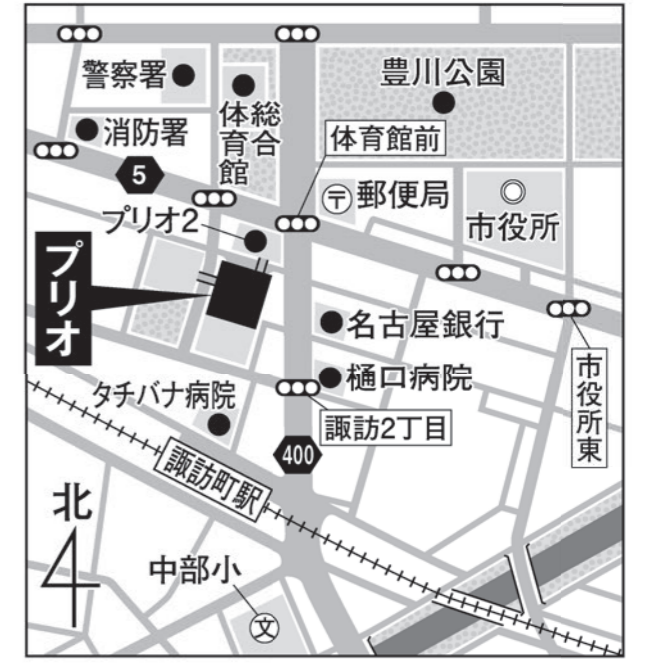

梅沢富美男さんの
TVCM放送中

1日限り **12月5日** 木

プリオ

(5階 やねのっぽうホール豊川第1催事場)

午前10:00から午後4:00
※12:00~13:00は比較的空いております。

豊川市諏訪3-300
駐車場あり
※名鉄豊川線「諏訪町駅」より大通りを北へ、徒歩5分です。

●商品・展示会情報など、まずはお気軽にお電話を

0120-20-3020